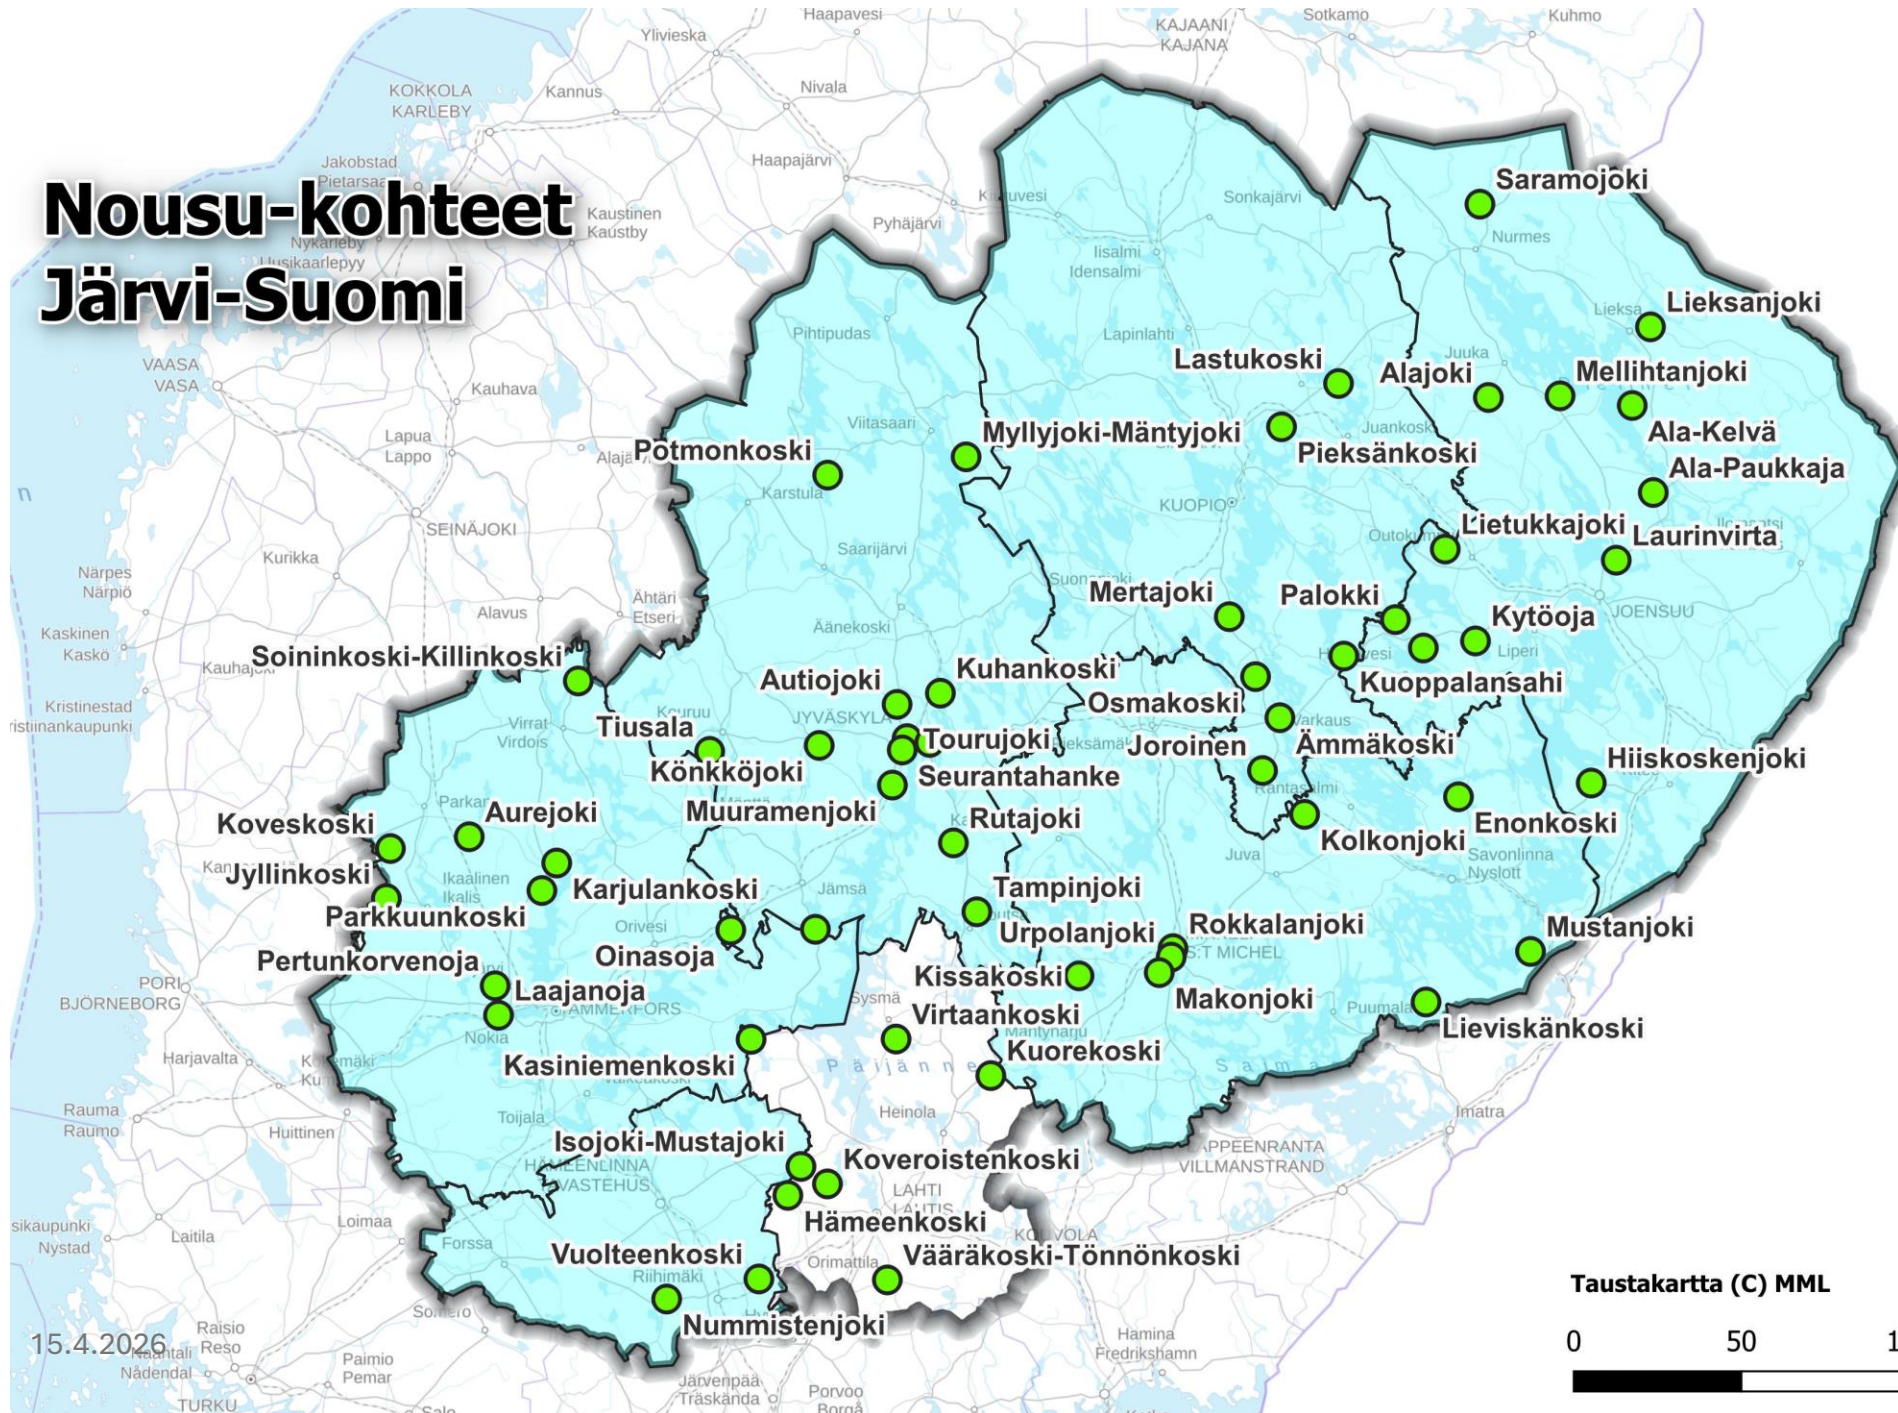

Elinvoimakeskus

Virtavesi –symposium, Lahti 15.4.2026

Olli Sivonen, Itä-Suomen
elinvoimakeskus

15.4.2026

elinvoimakeskus.fi

Nousu-ohjelma

- Kohdekartoitukset
 - Taustat ja ”priorisointi”
- Asianosaisten kontaktointi & neuvottelut
 - Maa- ja vesialueiden omistajat, rakenteiden omistajat yms.
- Hankkeiden käynnistys
 - Selvitysten/suunnitelmien suoratilaus, hanketoimijoiden aktivointi

Nousu-ohjelma

- Hankkeiden edistäminen ja avustaminen
 - Kilpailutukset, suostumukset, rahoitukset, lupaprosessit
- Avustuspäätökset

Nousu-kohteet Järvi-Suomi

Taustakartta (C) MML

0 50 100 km

15.4.2026